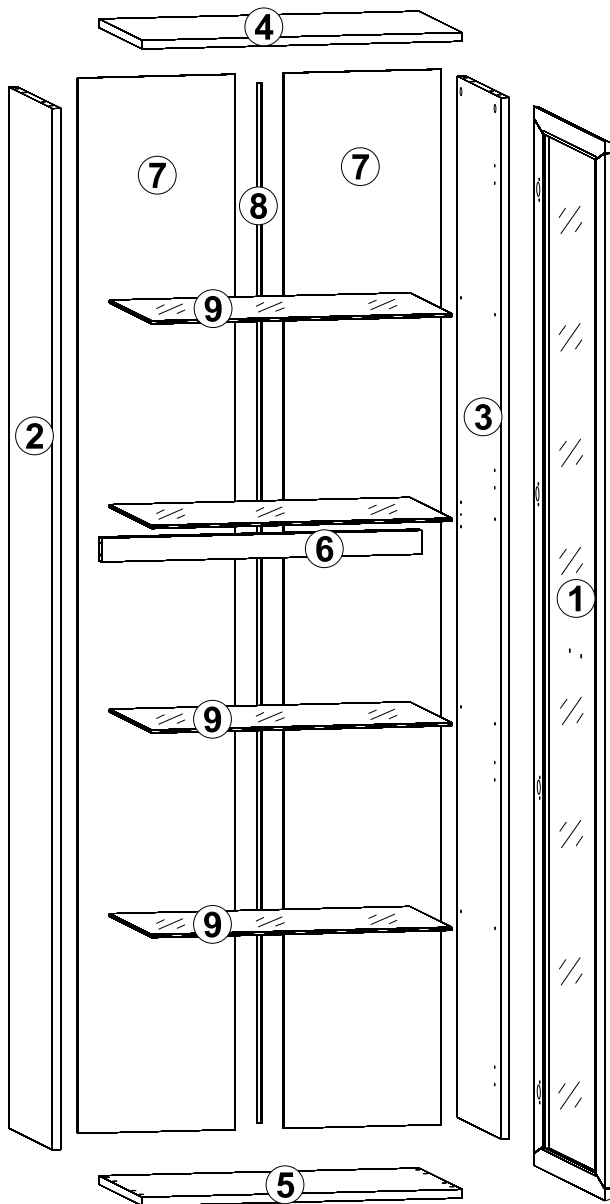

ПАЛЕМО

Вітрина / Витрина_REG1W

A	B	C		D
1	S159-085	1941	583	3/3
2	S159-146	1914	365	1/3
3	S159-147	1914	365	1/3
4	S159-220	599	365	1/3
5	S159-221	599	365	1/3
6	S159-405	564	80	1/3
7	S159-911	1940	296	1/3
8	LH-1913	1913	14	1/3
9	S159-502	563	351	2/3